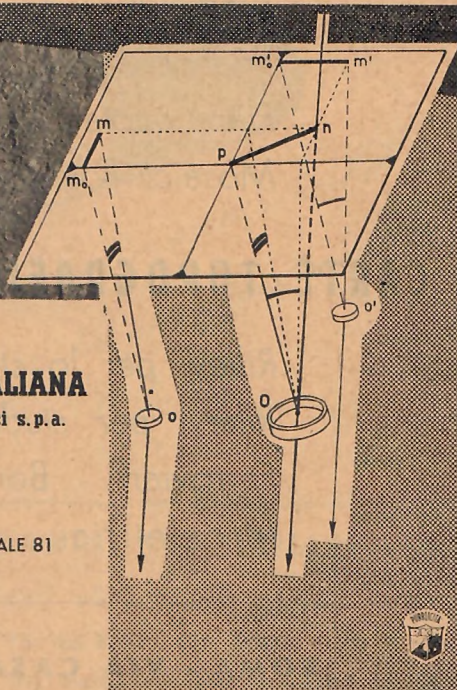

OTTICO MECCANICA ITALIANA

e rilevamenti aerofotogrammetrici s.p.a.

*

ROMA VIA - DELLA VASCA NAVALE 81

Tel. 599001 - 2 - 3

Telegr. - SAROMI - ROMA